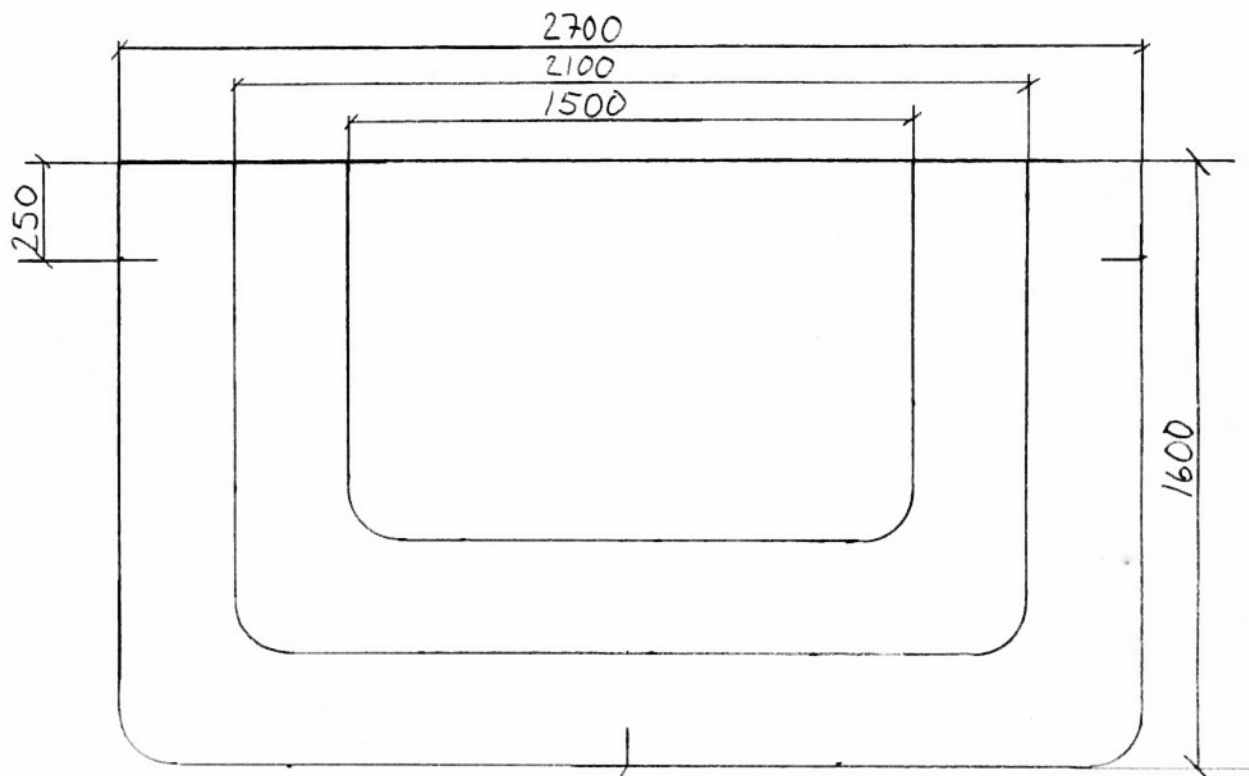

ENVIKSVÄGEN 8 • 840 46 KVICKSUND

POSTGIRO 4328785-3

BANKGIRO 5252-4592

TELEFON 016-35 46 02

TELEFAX 016-35 48 32

Gångad ansl. M12 3st, för lyft

Trappa Herrgård 3 Vikt: 1800kg

Går även att få med Teller 2steg och i andra mått.