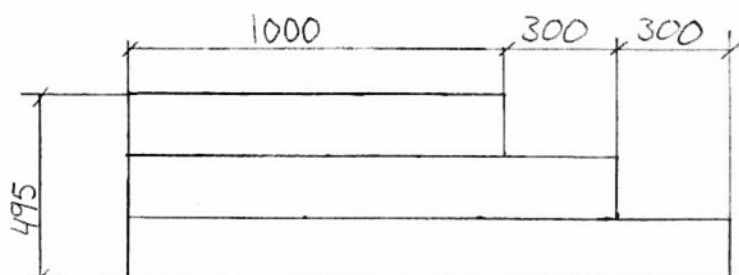

ENVIKSVÄGEN 8 • 840 46 KVICKSUND

POSTGIRO 4328785-3

BANKGIRO 5252-4592

TELEFON 016-35 46 02

TELEFAX 016-35 48 32

Gångad ansl. M12 3st, för lyft

Trappa Herrgård 3 Vikt: 1800kg

Går även att få med Teller 2steg och i andra mått.